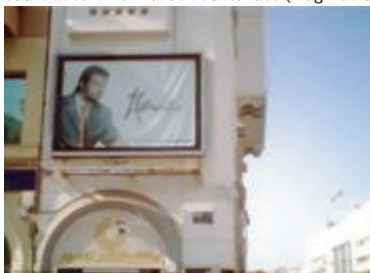

Panneau défilant pour affichage lumineux dynamique

Nos produits

- Panneaux d'affichage lumineux double faces MAGHREB 2
- Panneaux grand format MAGHREB 8
- Panneaux MAGHREB 1
- Panneaux indicateurs lumineux double faces
- Panneaux prismes
- Affichage mural

Les clients

OTT	TUNISIE LEASING
TUNISIE TELECOM	BNA
SFBT	BIC (STIS NEGOCE)
STIAL	LG
SONEM	SOTUCHOC
GLOBALNET	SICAM
ZEN	Agences:
SANCELLA	Mindshare
COMAR (GROUPE AMEN)	T.H.COM
	109

Tarifs

Designation / Type	Dimension	15j	1 mois	3 mois	6mois	12mois	impression
Sucette statique Magrheb 2	1,65x 1,10m	124	223	637	1 240	2410	N.C
Sucette statique Magrheb 7	1,65x 1,10m	160	250	700	1 600	2680	N.C
Paysage statique Magrheb1	2,00x 1,27m	223	340	970	1 870	3220	N.C
Billboard statique Magrheb 8	3,5x 2,50m	691	970	2860	5200	8800	N.C
Billboard défilant	3,30 x 2,26m	691	880	2500	4750	7900	N.C
Prisme	12 x 4m				7000	12400	N.C

Les tarifs sont à titre indicatif, Nous contacter pour offres forfaitaires en packs